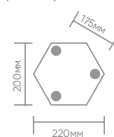

Садово-парковые светильники серии «Рим» малые, черное золото

Feron

Материал: металл, стекло

60W
на патрон

E27

IP44

PL164 арт. 11331
LxWxH, мм
(205x175x895)

PL163 арт. 11330
LxWxH, мм
(205x175x480)

PL162 арт. 11329
LxWxH, мм
(205x175x440)

PL165 арт. 11332
LxWxH, мм
(200x200x1155)

Монтажные размеры PL165:

PL161 арт. 11328
LxWxH, мм
(200x250x425)

PL160 арт. 11327
LxWxH, мм
(205x245x440)

Классика всегда актуальна. В саду или парке, на террасе или в патио, как часть общего освещения или акцент, светильники Рим будут отличным выбором.